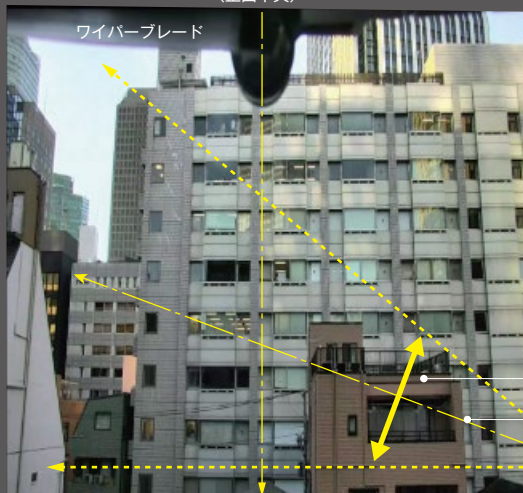

従来のワイパードームでは見る事ができなかった
+20° 上方監視が可能に！

傾斜ドームハウジング Wiper Dome[®]

サンシールド無しタイプ
A-ODW7GW シリーズ

Solution for Upward Surveillance by Wiper Dome

+20°

ワイパーウォッシャー付タイプ
A-ODW7GWW シリーズ

特徴

■ 4K/Full HD プロフェッショナルカメラも収納可能！

■ ワイパーなしの A-ODW7/7S シリーズにも対応

上方可視範囲例 (ワイド端 水平 64° 垂直 35°)

ワイパー中心軸
(正面中央)

注: ワイパー軸が映像の障害になる場合は左右 60° 調整可能

垂直画角 35°

垂直 20° レンズ中心軸

水平 0° の時のレンズ中心

左に水平 20° 動かした時のハウジング上部のケラレ (垂直 +20°)
注: 通常の垂直 -8° の場合は水平 300° ぐらいケラレはありません。